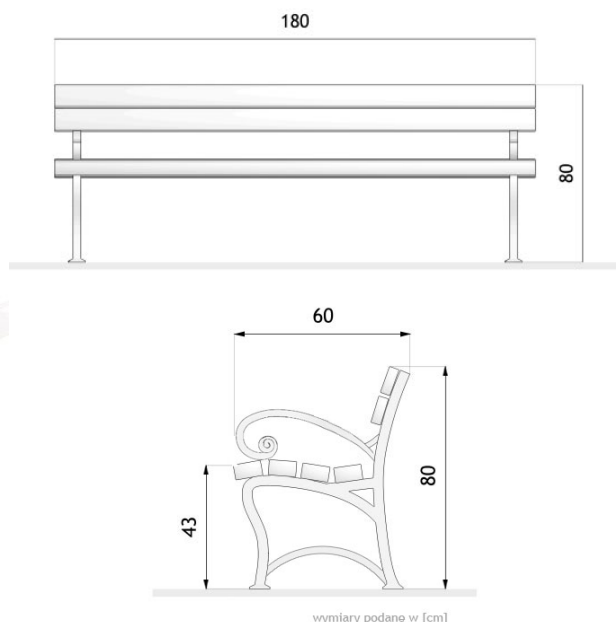

Z A N O

ŁAWKA 029

WIZUALIZACJA

WYMIARY

WYMIARY

wysokość: **80cm**

szerokość: **60cm**

długość: **180cm**

60kg

MONTAŻ

Mocowanie za pomocą kołków rozporowych

NOTATKI